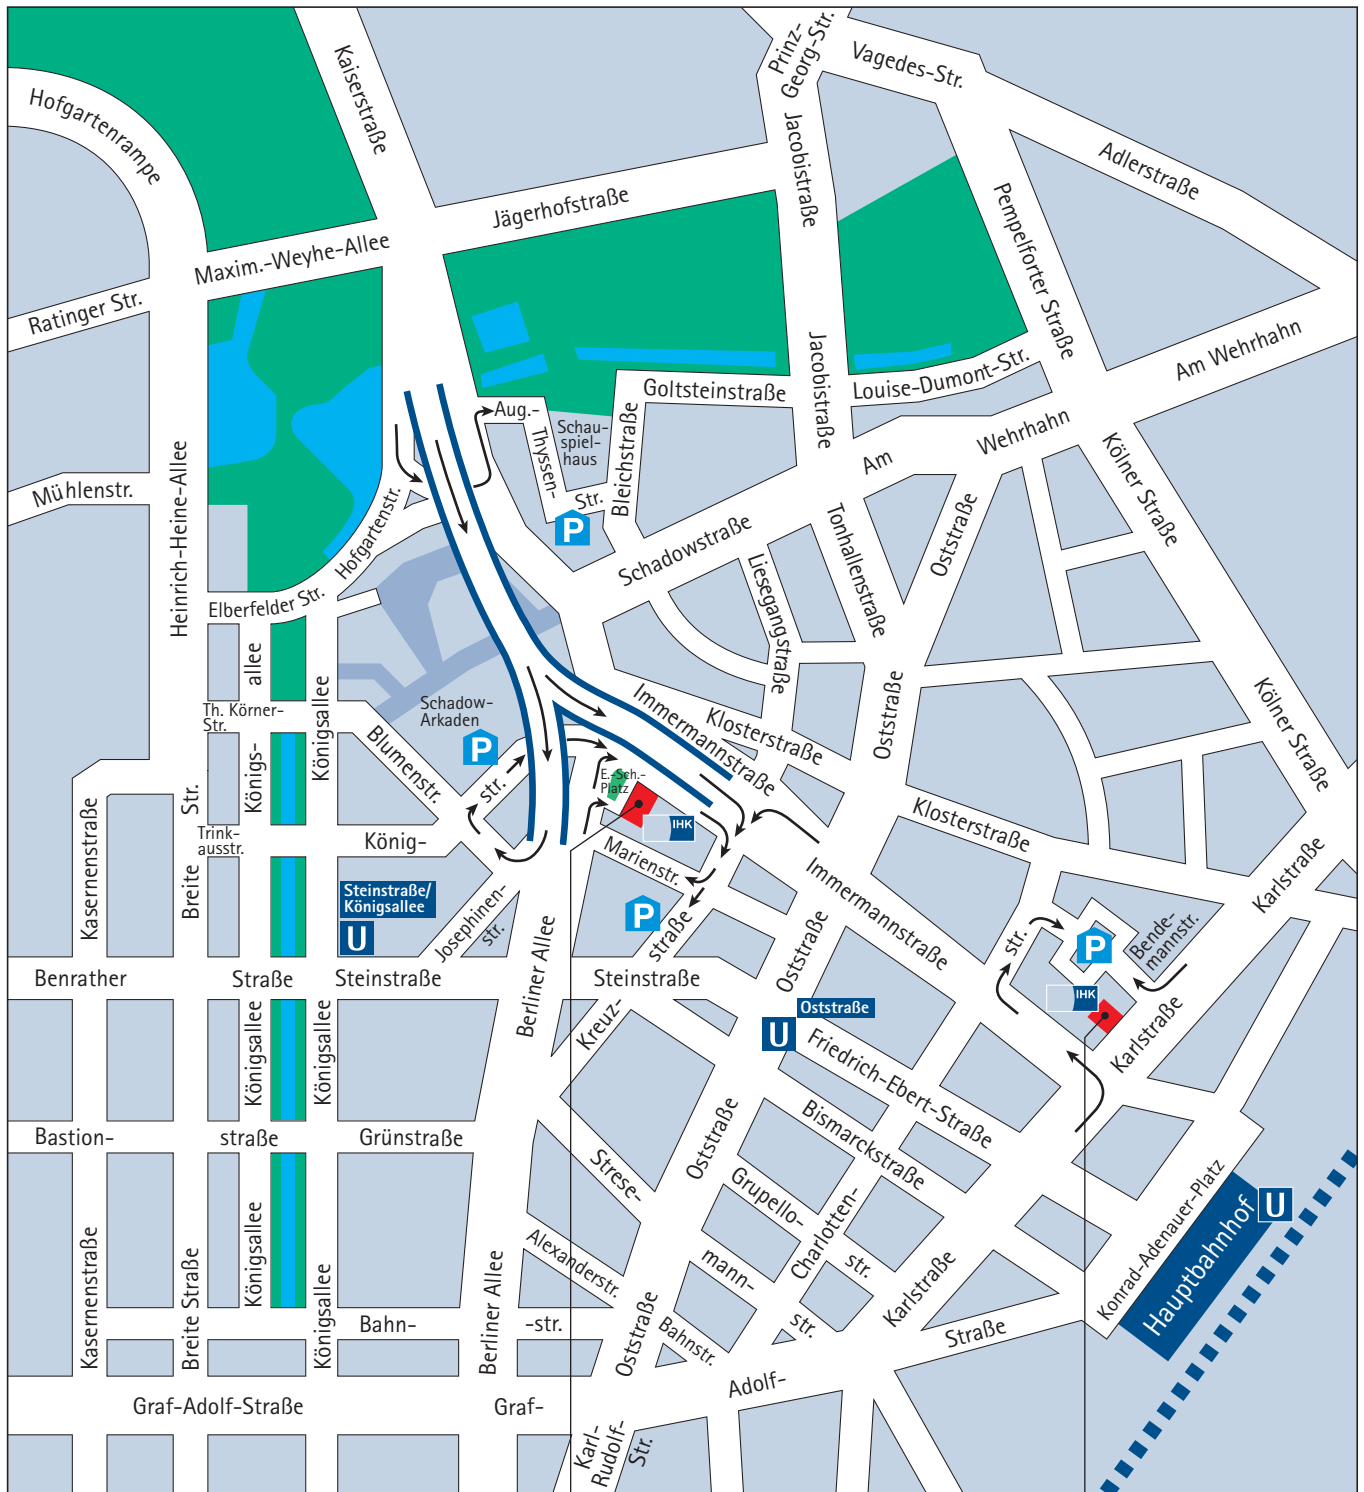

Anfahrt zur IHK Düsseldorf Detailansicht

Industrie- und Handelskammer
zu Düsseldorf

IHK Industrie- und Handelskammer
zu Düsseldorf
Ernst-Schneider-Platz 1
40212 Düsseldorf
Telefon (0211) 3557-0
Telefax (0211) 3557-400

IHK IHK Weiterbildung
im IHK-Forum
Karlststraße 88
40210 Düsseldorf
Telefon (0211) 17243-0
Telefax (0211) 17243-39